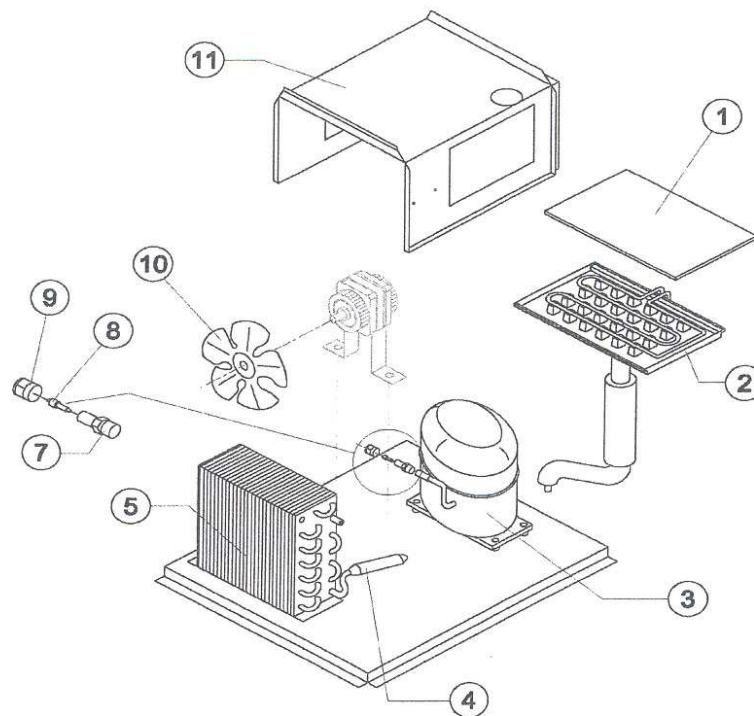

<i>Rif / Ref</i>	<i>Descrizione ricambio / Spare description</i>	<i>Codice / Code</i>
1	Coprievaporatore / Evaporator cover	-
2	Evaporatore / Evaporator	-
3	Compressore / Compresso	SBA00034LA
4	Filtro / Drie	SBD00027AA
5	Condensatore ad aria / Air condenser	SBD00044AA
7	Corpo valvola / Valve body	-
8	Meccanismo valvola / Valve device	-
9	Tappo valvola / Valve plug	-
10	Ventola aspirante / Suction fan	SBG00017AA
11	Sella supp. Cella / Bin support saddle	-