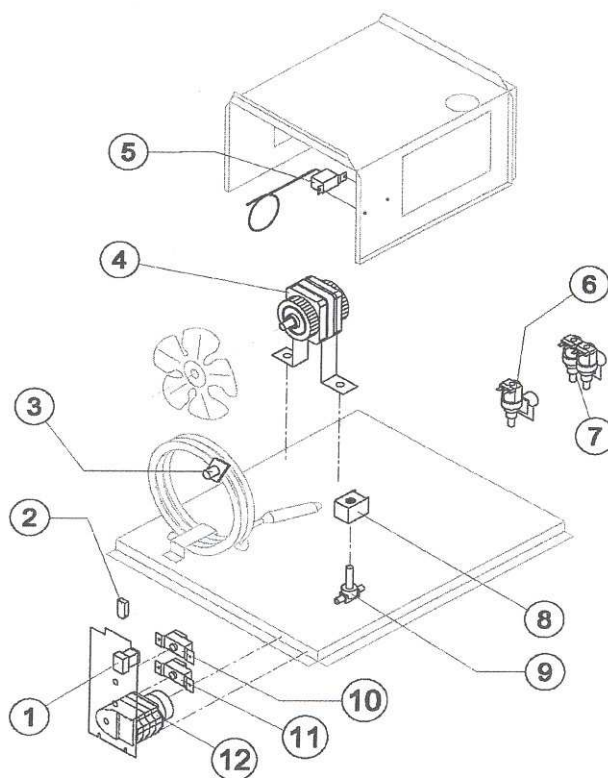

# Isotherm IceMaker

Spare parts  
Ersatzteile  
Ricambi  
Pièces Détachées  
Reservdelar

<i>Rif / Ref</i>	<i>Descrizione ricambio / Spare description</i>	<i>Codice / Code</i>	<i>TP Nr.</i>
1	Fianco sinistro / Left panel	SGB00045AA	38151
2	Top	SGB00043AA	38150
3	Pannello posteriore / Back panel	SGB00028AA	
4	Fianco destro / Right panel	SGB00046AA	38152
5	Piastra base / Base plate		
6	Piedino / Foot	SDF00036AA	
7	Pannello anteriore grigliato / Front grid panel	SGB00050AA	
8	Sportello grigio scuro / Dark grey panel	SGC00069AA	38153

<i>Rif / Ref</i>	<i>Descrizione ricambio / Spare description</i>	<i>Codice / Code</i>	<i>TP Nr.</i>
1	Interrtore Verde / Switch on-off	SEC00011AA	38154
4	Motore ventilatore / Fan motor 220/240V 50Hz	SED00015LA	
4	Motore ventilatore / Fan motor 220/240V 60Hz	SED00015LA	
6	Elettrovalvola / Inlet water valve 220/240V 50Hz	SFD00013LA	38155
6	Elettrovalvola / Inlet water valve 220/230V 60Hz	SFD00013LA	38155
6	Elettrovalvola / Inlet water valve 110/115V 60Hz	SDF00014MA	
8	Bobina valvola Inver. Ciclo / Hot gas coil 220/240V 50Hz		
8	Bobina valvola Inver. Ciclo / Hot gas coil 220/230V 60Hz		
8	Bobina valvola Inver. Ciclo / Hot gas coil 110/115V 60Hz		
9	Corpo valvola inver. Ciclo / Hot gas valve body		
10	Termostato Contenitore / Bin thermostat	SEA00036AA	38156
11	Termostato evaporatore /Evaporator thermostat	SEA00038AA	38157
12	Timer 220/240V 50Hz	SED00009LA	38158
12	Timer 220/230V 60Hz	SED00009LA	38158
12	Timer 110/115V 60Hz	SED00010HA	

<i>Rif / Ref</i>	<i>Descrizione ricambio / Spare description</i>	<i>Codice / Code</i>
1	Coprievaporatore / Evaporator cover	-
2	Evaporatore / Evaporator	-
3	Compressore / Compresso	SBA00034LA
4	Filtro / Drie	SBD00027AA
5	Condensatore ad aria / Air condenser	SBD00044AA
7	Corpo valvola / Valve body	-
8	Meccanismo valvola / Valve device	-
9	Tappo valvola / Valve plug	-
10	Ventola aspirante / Suction fan	SBG00017AA
11	Sella supp. Cella / Bin support saddle	-