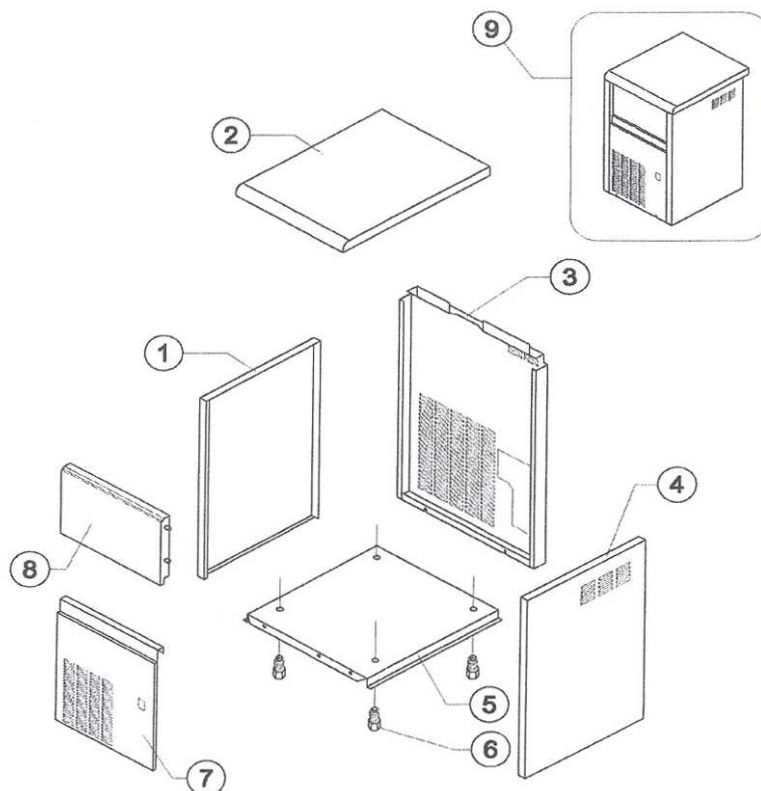

# Isotherm IceMaker

Spare parts  
Ersatzteile  
Ricambi  
Pièces Détachées  
Reservdelar

<i>Rif / Ref</i>	<i>Descrizione ricambio / Spare description</i>	<i>Codice / Code</i>	<i>TP Nr.</i>
1	Fianco sinistro / Left panel	SGB00045AA	38151
2	Top	SGB00043AA	38150
3	Pannello posteriore / Back panel	SGB00028AA	
4	Fianco destro / Right panel	SGB00046AA	38152
5	Piastra base / Base plate		
6	Piedino / Foot	SDF00036AA	
7	Pannello anteriore grigliato / Front grid panel	SGB00050AA	
8	Sportello grigio scuro / Dark grey panel	SGC00069AA	38153

<i>Rif / Ref</i>	<i>Descrizione ricambio / Spare description</i>	<i>Codice / Code</i>	<i>TP Nr.</i>
1	Interrtore Verde / Switch on-off	SEC00011AA	38154
4	Motore ventilatore / Fan motor 220/240V 50Hz	SED00015LA	
4	Motore ventilatore / Fan motor 220/240V 60Hz	SED00015LA	
6	Elettrovalvola / Inlet water valve 220/240V 50Hz	SFD00013LA	38155
6	Elettrovalvola / Inlet water valve 220/230V 60Hz	SFD00013LA	38155
6	Elettrovalvola / Inlet water valve 110/115V 60Hz	SDF00014MA	
8	Bobina valvola Inver. Ciclo / Hot gas coil 220/240V 50Hz		
8	Bobina valvola Inver. Ciclo / Hot gas coil 220/230V 60Hz		
8	Bobina valvola Inver. Ciclo / Hot gas coil 110/115V 60Hz		
9	Corpo valvola inver. Ciclo / Hot gas valve body		
10	Termostato Contenitore / Bin thermostat	SEA00036AA	38156
11	Termostato evaporatore /Evaporator thermostat	SEA00038AA	38157
12	Timer 220/240V 50Hz	SED00009LA	38158
12	Timer 220/230V 60Hz	SED00009LA	38158
12	Timer 110/115V 60Hz	SED00010HA	