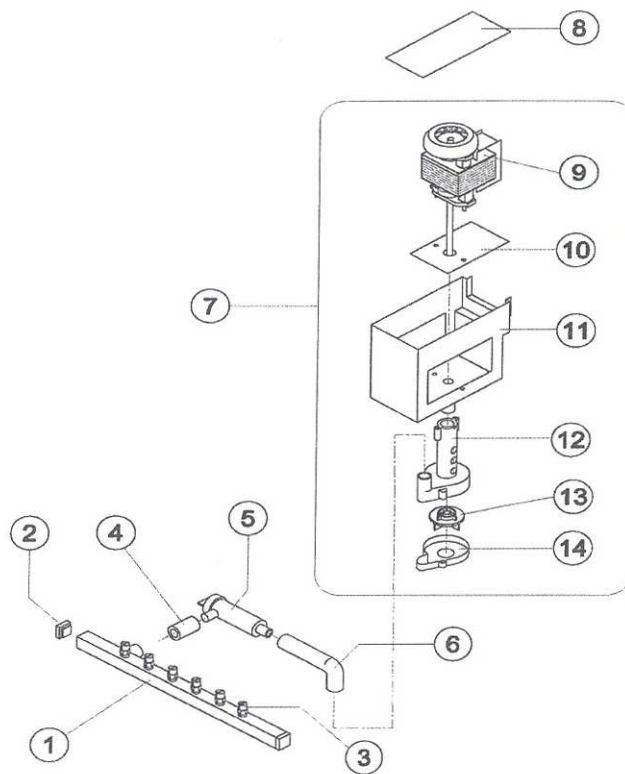

# Isotherm IceMaker

Spare parts  
Ersatzteile  
Ricambi  
Pièces Détachées  
Reservdelar

<i>Rif / Ref</i>	<i>Descrizione ricambio / Spare description</i>	<i>Codice / Code</i>	<i>TP Nr.</i>
1	Fianco sinistro / Left panel	SGB00045AA	38151
2	Top	SGB00043AA	38150
3	Pannello posteriore / Back panel	SGB00028AA	
4	Fianco destro / Right panel	SGB00046AA	38152
5	Piastra base / Base plate		
6	Piedino / Foot	SDF00036AA	
7	Pannello anteriore grigliato / Front grid panel	SGB00050AA	
8	Sportello grigio scuro / Dark grey panel	SGC00069AA	38153

<i>Rif / Ref</i>	<i>Descrizione ricambio / Spare description</i>	<i>Codice / Code</i>	<i>TP Nr.</i>
1	Interrtore Verde / Switch on-off	SEC00011AA	38154
4	Motore ventilatore / Fan motor 220/240V 50Hz	SED00015LA	
4	Motore ventilatore / Fan motor 220/240V 60Hz	SED00015LA	
6	Elettrovalvola / Inlet water valve 220/240V 50Hz	SFD00013LA	38155
6	Elettrovalvola / Inlet water valve 220/230V 60Hz	SFD00013LA	38155
6	Elettrovalvola / Inlet water valve 110/115V 60Hz	SDF00014MA	
8	Bobina valvola Inver. Ciclo / Hot gas coil 220/240V 50Hz		
8	Bobina valvola Inver. Ciclo / Hot gas coil 220/230V 60Hz		
8	Bobina valvola Inver. Ciclo / Hot gas coil 110/115V 60Hz		
9	Corpo valvola inver. Ciclo / Hot gas valve body		
10	Termostato Contenitore / Bin thermostat	SEA00036AA	38156
11	Termostato evaporatore /Evaporator thermostat	SEA00038AA	38157
12	Timer 220/240V 50Hz	SED00009LA	38158
12	Timer 220/230V 60Hz	SED00009LA	38158
12	Timer 110/115V 60Hz	SED00010HA	